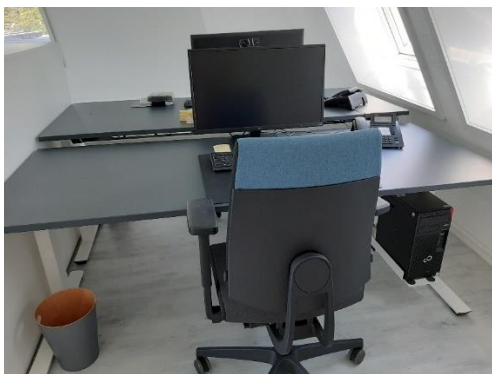

1.398,00 EUR (incl. MwSt.)

1 Sitz-Steh-Schreibtisch, Palmberg, hochwertig,

Crew-C- Fußgestell, elektrisch höhenverstellbar

898,00 EUR (incl. MwSt.)

1 Schreibtisch, Palmberg, höhenverstellbar

398,00 EUR (incl. MwSt.)